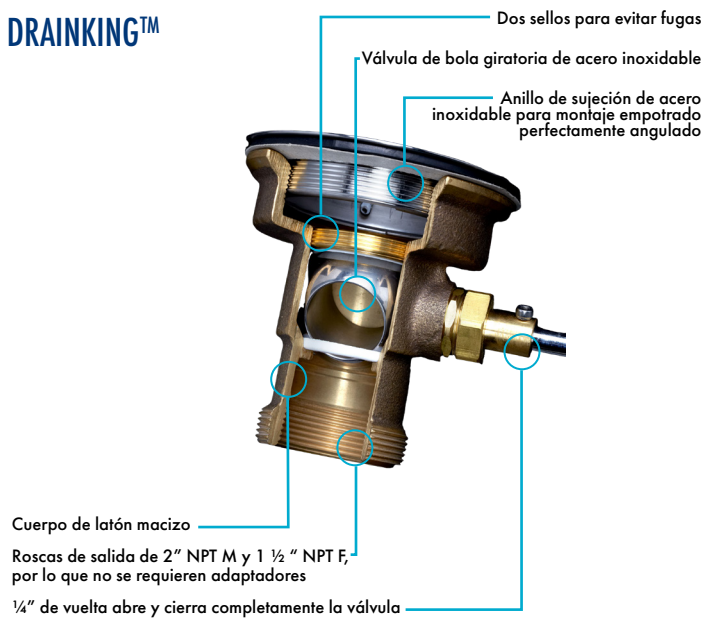

**ADAPTADORES DE INSTALACIÓN FÁCIL/
CARTUCHOS DE DISCO DE CERAMICA**

ACTUALIZA
A UNA
GARANTÍA DE
POR VIDA

DRAINING™

FISHER
SOLUTIONS

ADAPTADORES DE INSTALACIÓN FÁCIL/CARTUCHOS DE DISCO DE CERÁMICA

DRINKING™

VÁLVULA DE ULTRA PULVERIZACIÓN

ADAPTADOR PARA QUIMICOS

MANGUERA DE PREENJUAGE